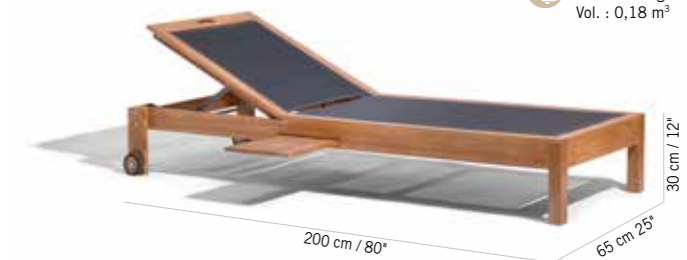

Aluminium gris espace,
Batyline Eden blanc
chiné
Space grey aluminum,
white grey
Eden Batyline
TR01026

Colisage : 1pc/1box
Poids : 13,4 kg
Vol. : 0,29 m³

**BAIN DE SOLEIL VALTECK EMPILABLE,
ROUES ARRIÈRES, TABLETTE ESCAMOTABLE**
VALTECK STACKING LOUNGER, BACKWHEEL,
REMOVABLE SIDE SHELF