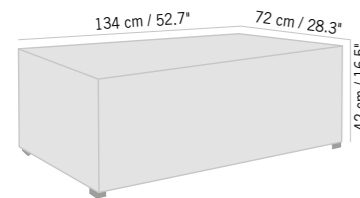

Collection Skaal (small)

HOUSSE DE PROTECTION x 2/3
PROTECTION COVER
HP03532