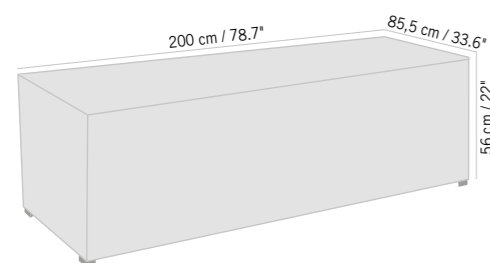

Collection Tekura

HOUSSE DE PROTECTION x 3/4
PROTECTION COVER
HP03520