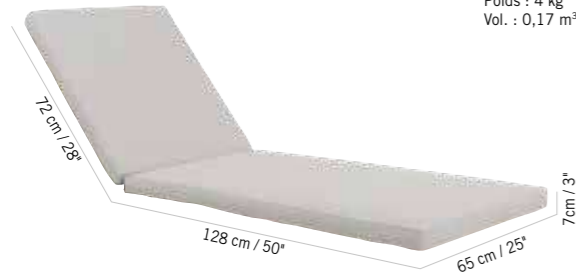

KIT DE ROULETTES À FIXER POUR BAIN DE SOLEIL TR04041
BACKWHEELS KIT FOR SUNLOUNGER TR04041
KR04099

COUSSIN POUR BAIN DE SOLEIL
CUSHION FOR SUNLOUNGER

Ateja gris clair
Light grey Ateja
C006162

Colisage : 1pc/1box
Poids : 4 kg
Vol. : 0,17 m³