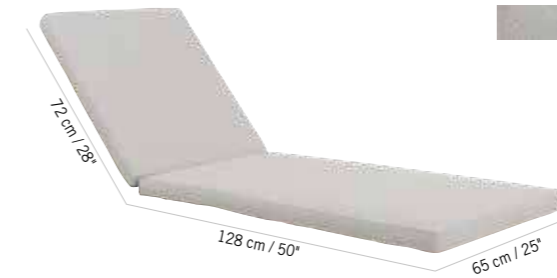

COUSSIN POUR BAIN DE SOLEIL
ATEJA CUSHION FOR SUNLOUNGER

Ateja gris clair
Light grey Ateja
C006162

Colisage : 1pc/1box
Poids : 4 kg
Vol. : 0,17 m³