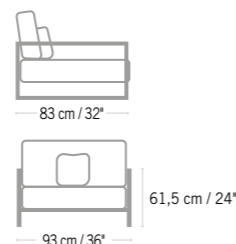

CANAPÉ SKAAL 3 PLACES
Ref. CA04068 + C006167

STRUCTURE POUR CANAPÉ x 3/4
STRUCTURE FOR 3 SEATS SOFA

Duratek®
Duratek®
CA04068

Colisage : 1pc/2boxes
Poids : 63 kg
Vol. : 1,69 m³

CANAPÉ SKAAL 2 PLACES
Ref. CA04070 + C006165

STRUCTURE POUR CANAPÉ x 2/3
STRUCTURE FOR 2 SEATS SOFA

Duratek®
Duratek®
CA04070

Colisage : 1pc/1box
Poids : 39 kg
Vol. : 1,15 m³

FAUTEUIL SKAAL
Ref. FA04063 + C006161

STRUCTURE FAUTEUIL CLUB
STRUCTURE FOR CLUB ARMCHAIR

Duratek®
Duratek®
FA04063

Colisage : 1pc/1box
Poids : 24 kg
Vol. : 0,64 m³

JEU DE COUSSINS
CUSHION SETS

Sunbrella®
Lopi marble
Marble Sunbrella®
Lopi

Coussins déco
Deaue x3
Deco cushions
Deaue
C006167

Colisage : 1pc/1box
Poids : 19 kg
Vol. : 0,96 m³

HOUSSE DE PROTECTION
PROTECTION COVER
HPO3530

JEU DE COUSSINS
CUSHION SETS

Sunbrella®
Lopi marble
Marble Sunbrella®
Lopi

Coussins déco
Deaue x2
Deco cushions
Deaue
C006165

Colisage : 1pc/1box
Poids : 12 kg
Vol. : 0,57 m³

HOUSSE DE PROTECTION
PROTECTION COVER
HPO3531

JEU DE COUSSINS
CUSHION SETS

Sunbrella®
Lopi marble
Marble Sunbrella®
Lopi

Coussin déco
Deaue x1
Deco cushion
Deaue
C006161

Colisage : 1pc/1box
Poids : 6 kg
Vol. : 0,29 m³

HOUSSE DE PROTECTION
PROTECTION COVER
HPO3535

CANAPÉ SKAAL 3 PLACES
Ref. CA04068 + C004068

STRUCTURE CANAPÉ x 3/4
STRUCTURE 3 SEATS SOFA

Duratek®
Duratek®
CA04068

Colisage : 1pc/2boxes
Poids : 63 kg
Vol. : 1,69 m³

HOUSSE DE PROTECTION
PROTECTION COVER
HPO3530

JEU DE COUSSINS
CUSHION SETS

Sunbrella® natté
gris clair
Natte light grey
Sunbrella®
C004068

Colisage : 1pc/1box
Poids : 19 kg
Vol. : 0,96 m³

+ Duratek® : notre teck sans entretien / our maintenance-free teak

CANAPÉ SKAAL 2 PLACES
Ref. CA04070 + C004070

STRUCTURE CANAPÉ x 2/3
STRUCTURE 2 SEATS SOFA

Duratek®
Duratek®
CA04070

Colisage : 1pc/1box
Poids : 39 kg
Vol. : 1,15 m³