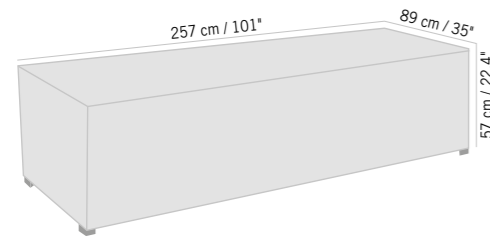

HOUSSES DE PROTECTION POUR FAUTEUIL ET CANAPÉ

PROTECTION COVERS ARMCHAIR AND SOFA

Collections Rancho

HOUSSE DE PROTECTION x 3/4
PROTECTION COVER
HP03550