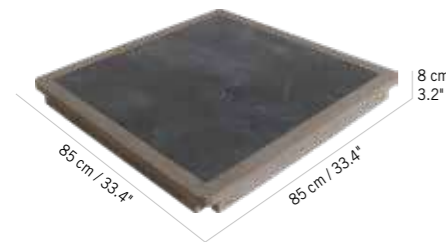

Duratek®, HPL ardoise
Duratek®, slate HPL
PL04231

Colisage : 1pc/1box
Poids : 24 kg
Vol. : 0,18 m³

PLATEAU COPENHAGUE HPL x 4
COPENHAGUE HPL TOP TABLE

Duratek®, HPL ardoise
Duratek®, slate HPL
PL04232

Colisage : 1pc/1box
Poids : 14 kg
Vol. : 0,09 m³