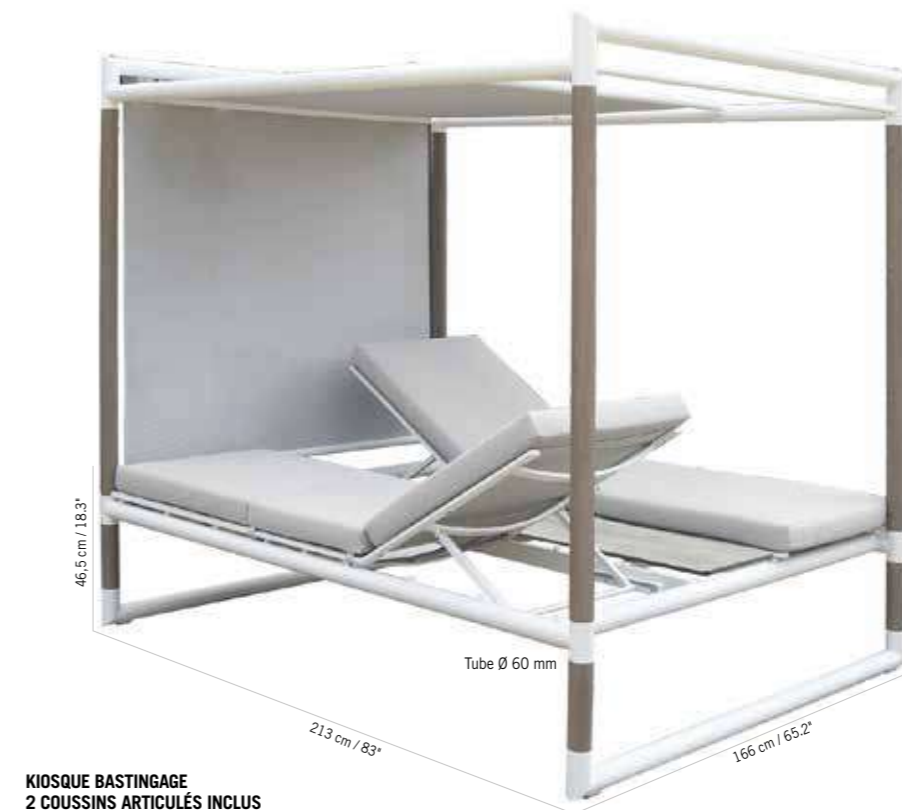

COUSSIN BASTINGAGE
POUR BAIN DE SOLEIL
CUSHION
FOR SUNLOUNGER
BASTINGAGE

KIOSQUE BASTINGAGE
2 COUSSINS ARTICULÉS INCLUS
BASTINGAGE BALINESE DAYBED
TWO CUSHIONS ARTICULATED INCLUDED

Ateja gris clair
Light grey Ateja
DBB0001

Colisage : 1pc/1box
Poids : 4 kg
Vol. : 0,122 m³

COUSSIN CENTRAL POUR LIT DOUBLE
OU KIOSQUE BASTINGAGE
BASTINGAGE CENTRAL CUSHION
FOR DOUBLE DAY BED OR BALINESE DAY BED

Aluminium blanc, Duratek®, toile Ateja blanc chiné, tablette HPL béton ciré, tissu ateja gris clair
White aluminum frame, Duratek®, armrest and Ateja white cushions, white wash concrete HPL tablet, light grey ateja
DBB6101

Aluminium gris espace, Duratek®, toile Ateja blanc chiné, tablette HPL béton ciré, tissu ateja gris clair
Space grey aluminum, Duratek® armrest and Ateja white cushions, white wash concrete HPL tablet, light grey ateja
DBB6102

Colisage : 1pc/1box
Poids : 95 kg
Vol. : 1,57 m³