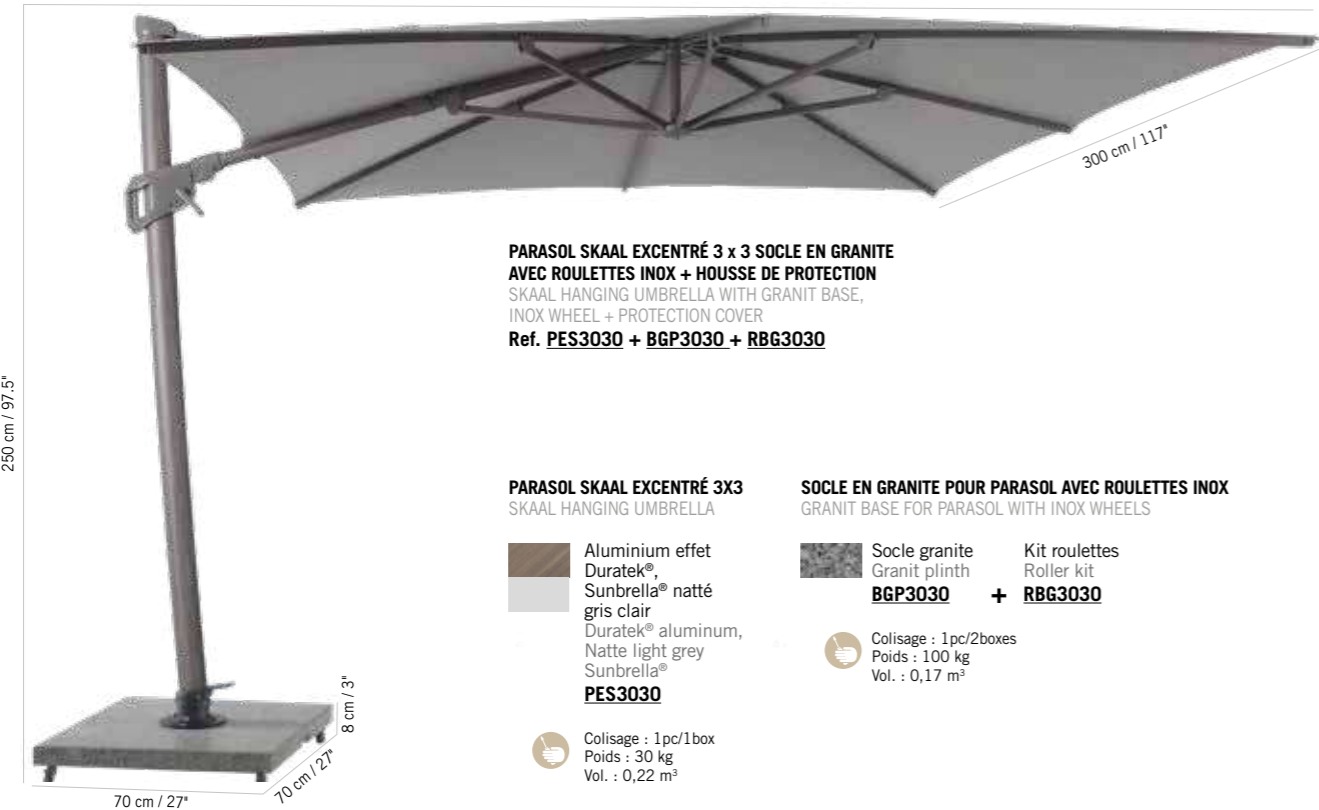

KIT DE ROULETTES À FIXER POUR BAIN DE SOLEIL TR04041
BACKWHEELS KIT FOR SUNLOUNGER TR04041
KR04099

COUSSIN POUR BAIN DE SOLEIL
CUSHION FOR SUNLOUNGER

Ateja gris clair
Light grey Ateja
C006162

Colisage : 1pc/1box
Poids : 4 kg
Vol. : 0,17 m³

COFFRE SKAAL TECK FINITION DURATEK®
SKAAL CUSHION BOX IN TEAK WITH DURATEK®
TREATMENT FINISHING

Duratek®
Duratek®
C002017

Colisage : 1pc/1box
Poids : 57 kg
Vol. : 0,99 m³

PARASOL SKAAL EXCENTRÉ 3 x 3 SOCLE EN GRANITE
AVEC ROULETTES INOX + HOUSSE DE PROTECTION
SKAAL HANGING UMBRELLA WITH GRANIT BASE,
INOX WHEEL + PROTECTION COVER
Ref. **PES3030 + BGP3030 + RBG3030**