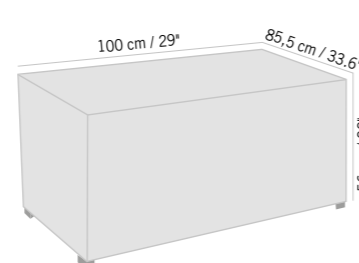

HOUSSE DE PROTECTION x 2/3
PROTECTION COVER
HP03521

MATÉRIAUX / MATERIALS DESCRIPTION

Aluminium

Tube aluminium extrudé, peinture poudre polyester cuite au four. Pas d'entretien particulier.

Extruded aluminium tube, painting with powder coating. No maintenance required.

Acier inoxydable

Pièces visseries, barres de tension de toiles Sling ou batyline en acier inoxydable. Demande un entretien régulier dès l'apparition de tâches d'oxydation, de préférence avec notre produit STARBRITE Ref NET08NP

STAINLESS STEEL
Spare parts (screw, tension bars for Sling or Batyline fabrics) in stainless steel. Regular maintenance when appearance of oxidation tasks. We rather recommend our STARBRITE ref. NET08NP Chrome and stainless polish.

HPL : Stratifié haute pression

Se compose d'une feuille décor imprimée ou teintée dans la masse, imprégnée de résine mélamine, et d'une couche de support par empilage de papier krafts imprégnés de résine phénolique. Facile d'entretien, résiste aux rayures. Tous les matériaux s'altèrent aux UV, le HPL n'échappe pas à cette règle. Notre conseil : si vous avez acheté une table extensible avec un revêtement en HPL, et que cette dernière reste exposée toute l'année aux UV, laissez la table grande ouverte pour éviter une différence de couleur entre la rallonge et les plateaux. Traitement possible avec notre kit HPL.

High Pressure decorative Laminates (HPL), consisting of a surface of decorative paper(s) impregnated with aminoplastic resins and a core made of layers of kraft paper impregnated with phenolic thermosetting resins. All the layers are bonded together with simultaneous application of heat and high specific pressure to obtain a homogeneous non-porous material with increased density. Easy maintenance and cleaning, no special maintenance required. Scratch resistant. Our advise : if you buy an extending table with a HPL top and if the table stay all year long exposed at the UV's, keep the table open to avoid discoloration between extension and tops. Treatment possible with our kit HPL.

Toile Sunbrella

Tissu d'extérieur en acrylique teinté dans la masse. Excellente tenue des couleurs dans le temps. Bonne résistance à la déchirure et à l'abrasion. Bonne résistance à l'eau - Facile d'entretien. Pensez à hiverner vos coussins.

Outdoor acrylic fabric dyed. Excellent colors in time. Good resistance to tearing and abrasion Good resistance to water. Easy maintenance Think to store your cushions during winter time.

Toile Olefin

Toile Olefin 100% polypropylène déperlante, résiste aux UV et aux intempéries Pensez à hiverner vos coussins.

Olefin fabric, 100% polypropylen, water repelent, UV and all weather resistant. Think to store your cushions during winter time.

Corde Olefin