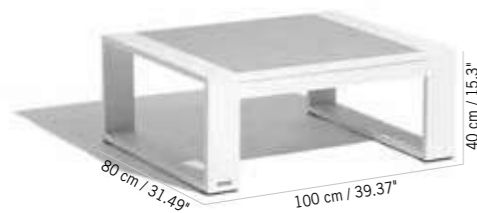

TABLE BASSE RANCHO CÉRAMIQUE

STRUCTURE RANCHO RECTANGULAIRE POUR TABLE BASSE (L)
STRUCTURE FOR RANCHO CERAMIC LOW TABLE (MEDIUM SIZE)

Aluminium blanc, White aluminum
TA02042

Colisage : 1pc/1box
Poids : 15 kg
Vol. : 0,68 m³