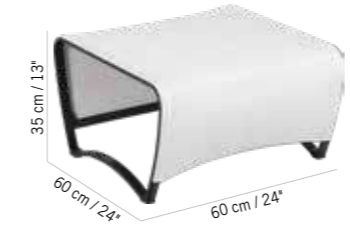

REPOSE PIEDS JET STREAM
JET STREAM LEGREST

Aluminium Gris espace, Batyline Eden blanc chiné
Space grey aluminum, white grey Eden Batyline
JSRP047

Colisage : 1pc/1box
Poids : 4 kg
Vol. : 0,17 m³