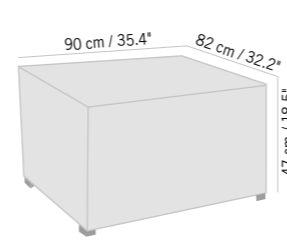

HOUSSE DE PROTECTION FAUTEUIL
PROTECTION COVER ARMCHAIR
HP03535