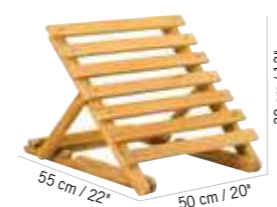

Colisage : 1pc/1box
Poids : 28 kg
Vol. : 0,12 m³

TÊTIÈRE DE PLAGE RÉGLABLE

AJUSTABLE BEACH HEAD REST

Teck
Teak
TR05032*

Colisage : 1pc/1box
Poids : 5 kg
Vol. : 0,03 m³

COUSSIN VALTECK

VALTECK CUSHION

Ateja gris clair
Light grey Ateja
C006162*