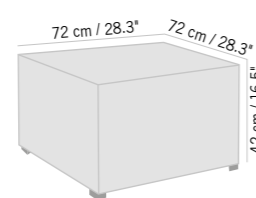

HOUSSE DE PROTECTION FAUTEUIL
PROTECTION COVER ARMCHAIR
HP03536