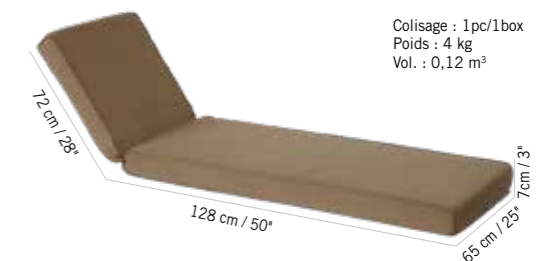

Teck, toile ardoise
Teak, slate grey canvas
TRV9005A

Teck, toile taupe
Teak, taupe canvas
TRV9006A

Colisage : 1pc/1box
Poids : 19 kg
Vol. : 0,18 m³

TABLE BASSE YOLO HPL
YOLO HPL COFFEE TABLE

Aluminium gris espace,
HPL ceramique grise
Space grey aluminum,
ceramic HPL
TA01092

Aluminium gris espace,
HPL béton ciré
Space grey aluminum,
white polish concrete
HPL
TA01097

Aluminium blanc,
HPL béton ciré
White aluminum, white
polish concrete HPL
TA01098

Colisage : 2pcs/1box
Poids : 5,5 kg
Vol. : 0,08 m³

COUSSIN SPUNPOLY
SPUNPOLY CUSHION

Spunpoly taupe
Taupe spunpoly
CST9001

Colisage : 1pc/1box
Poids : 4 kg
Vol. : 0,12 m³

COUSSIN VALTECK
VALTECK CUSHION