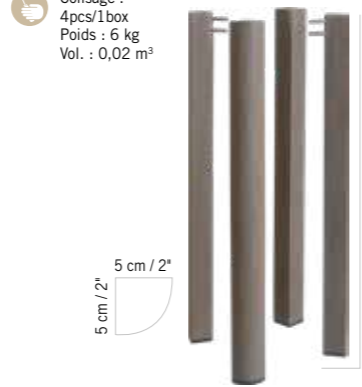

Duratek®, Duratek®,
PT04231

Colisage : 4pcs/1box
Poids : 6 kg
Vol. : 0,02 m³

JEU DE 4 PIEDS POUR TABLE BASSE
SET OF 4 FEET FOR LOW TABLE

Duratek®, Duratek®,
PT04230

Colisage : 4pcs/1box
Poids : 4 kg
Vol. : 0,01 m³