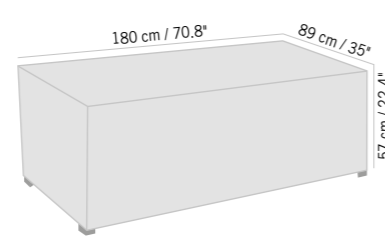

HOUSSE DE PROTECTION x 2/3
PROTECTION COVER
HP03551