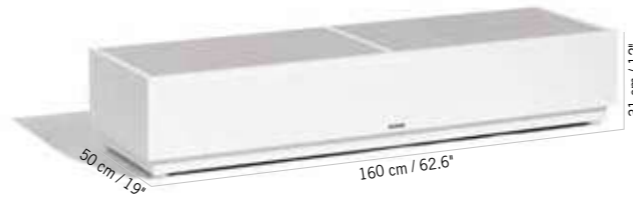

Colisage : 1pc/1box
Poids : 33,45 kg
Vol. : 0,398 m³

TABLE BASSE RANCHO CÉRAMIQUE (XL)
RANCHO CERAMIC LOW TABLE (LARGE SIZE)

Duratek®, céramique ciment blanc, Duratek®, white cement ceramic
TA02052

Colisage : 1pc/1box
Poids : 33,5 kg
Vol. : 0,398 m³