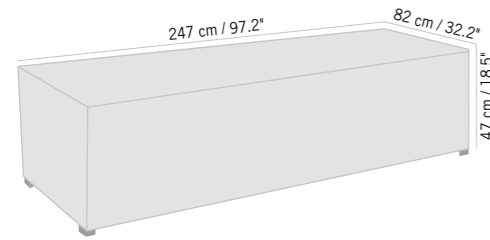

Collections Copenhague / Skaal / Bastingage

HOUSSE DE PROTECTION x 3/4
PROTECTION COVER
HP03530