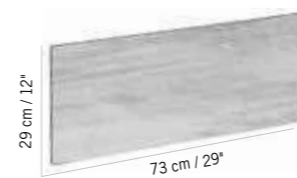

TABLETTE DROITE JET STREAM HPL
JET STREAM HPL STRAIGHT SHELF

Aluminium gris espace, HPL béton ciré
Space grey aluminum, white polish concrete HPL
JSTA046

Colisage : 1pc/1box
Poids : 4 kg
Vol. : 0,03 m³