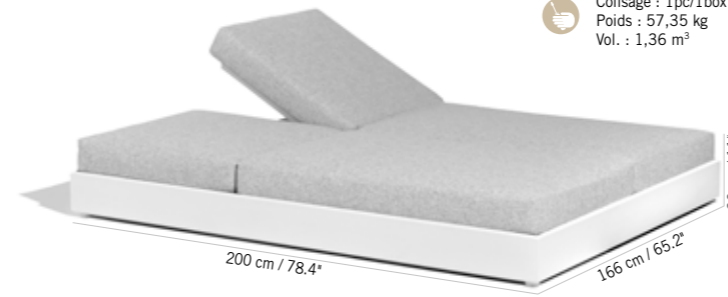

CANAPÉ RANCHO 3 PLACES x 3/4
RANCHO 3 SEATS SOFA

Aluminium blanc, Duratek®, Ateja copacobana gris chiné, White aluminum, Duratek®, white grey Ateja copacobana
CA02102

Colisage : 1pc/1 box
Poids : 53,30 kg
Vol. : 1,825 m³

HOUSSE DE PROTECTION
PROTECTION COVER
HPO3550

LIT DE JARDIN RANCHO DOUBLE
RANCHO DOUBLE LOUNGER

Aluminium blanc, Ateja copacobana gris chiné, White aluminum, white grey Ateja copacobana
TRO2201

Colisage : 1pc/1box
Poids : 57,35 kg
Vol. : 1,36 m³

LIT DE JARDIN RANCHO SINGLE
RANCHO SINGLE LOUNGER

Aluminium blanc, Ateja copacobana gris chiné, White aluminum, white grey Ateja copacobana
TRO2102

Colisage : 1pc/1box
Poids : 31,25 kg
Vol. : 0,737 m³

CANAPÉ RANCHO 2 PLACES x 2/3
RANCHO 2 SEATS SOFA

Aluminium blanc, Duratek®, Ateja copacobana gris chiné, White aluminum, Duratek®, white grey Ateja copacobana
CA02202

Colisage : 1pc/1box
Poids : 39,5 kg
Vol. : 1,293 m³

FAUTEUIL CLUB RANCHO
RANCHO CLUB ARMCHAIR

Aluminium blanc, Duratek®, Ateja copacobana gris chiné, White aluminum, Duratek®, white grey Ateja copacobana
FA02102

Colisage : 1pc/1box
Poids : 26 kg
Vol. : 0,779 m³

HOUSSE DE PROTECTION
PROTECTION COVER
HPO3551

HOUSSE DE PROTECTION
PROTECTION COVER
HPO3552

TABLE BASSE RANCHO CÉRAMIQUE (XL)
RANCHO CERAMIC LOW TABLE (LARGE SIZE)

Aluminium blanc, céramique belgium gris clair, White aluminum, belgium light grey ceramic
TA02051

Colisage : 1pc/1box
Poids : 33,45 kg
Vol. : 0,398 m³

TABLE BASSE RANCHO CÉRAMIQUE (XL)
RANCHO CERAMIC LOW TABLE (LARGE SIZE)

Duratek®, céramique ciment blanc, Duratek®, white cement ceramic
TA02052

Colisage : 1pc/1box
Poids : 33,5 kg
Vol. : 0,398 m³

TABLE BASSE RANCHO CÉRAMIQUE

STRUCTURE RANCHO CARRÉE POUR TABLE BASSE (M)
STRUCTURE FOR RANCHO CERAMIC LOW TABLE (MEDIUM SIZE)

Aluminium blanc, White aluminum
TA02032