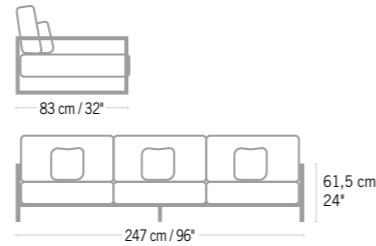

CANAPÉ SKAAL 2 PLACES
Ref. CA04070 + C006165

STRUCTURE POUR CANAPÉ x 2/3
STRUCTURE FOR 2 SEATS SOFA

Duratek®
Duratek®
CA04070

Colisage : 1pc/1box
Poids : 39 kg
Vol. : 1,15 m³