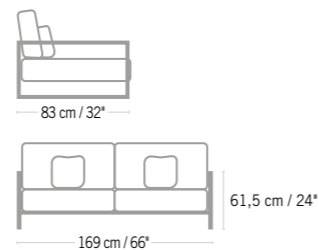

FAUTEUIL SKAAL
Ref. FA04063 + C006161

STRUCTURE FAUTEUIL CLUB
STRUCTURE FOR CLUB ARMCHAIR

Duratek®
Duratek®
FA04063

Colisage : 1pc/1box
Poids : 24 kg
Vol. : 0,64 m³