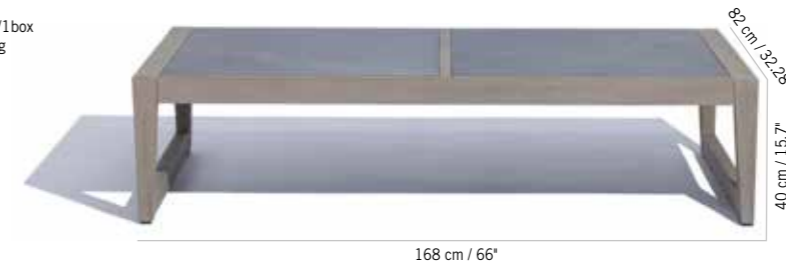

TABLE BASSE SKAAL CÉRAMIQUE

STRUCTURE SKAAL POUR TABLE BASSE (XXL)
STRUCTURE FOR SKAAL COFFEE TABLE (XXL)

Duratek®
Duratek®
TA04051
Colisage : 1pc/1box
Poids : 37,5 kg
Vol. : 0,50 m³

CÉRAMIQUE 75X75 CM RENFORCÉE PAR FIBRAGE POLYESTER ÉPAISSEUR 0,6 CM
CERAMIC 29,5"X29,5" POLYESTER FIBER REINFORCEMENT THICKNESS 0,023"

STRUCTURE SKAAL POUR TABLE BASSE
STRUCTURE FOR SKAAL COFFEE TABLE

Duratek®
Duratek®
TA04052
Colisage : 1pc/1box
Poids : 23,5 kg
Vol. : 0,26 m³

CÉRAMIQUE 75X75 CM RENFORCÉE PAR FIBRAGE POLYESTER ÉPAISSEUR 0,6 CM
CERAMIC 29,5"X29,5" POLYESTER FIBER REINFORCEMENT THICKNESS 0,023"