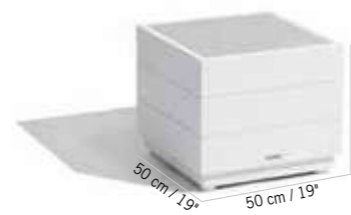

Colisage : 1pc/1box
Poids : 17,2 kg
Vol. : 0,228 m³

TABLE BASSE RANCHO LUMINEUSE SOLAIRE ET RECHARGEABLE
RANCHO LOW TABLE SOLAR AND RECHARGEABLE LIGHTING

Duratek®, plaque en verre dépoli acrylique, Duratek®, acrylic plate frosted glass
TAL2000

Colisage : 1pc/1box
Poids : 6 kg
Vol. : 0,133 m³

TABLE EXTENSIBLE RANCHO CÉRAMIQUE

STRUCTURE POUR TABLE EXTENSIBLE RANCHO PAR SYSTEME DE LEVIER  x 10/12
STRUCTURE FOR EXTENDABLE TABLE RANCHO WITH LEVER SYSTEM