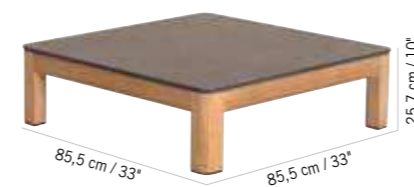

BASE TEKURA POUF OU TABLE BASSE HPL
TEKURA HPL OTTOMAN BASE OR LOW TABLE

Teck, HPL ardoise
Teak, slate grey HPL
P003302*
Colisage : 1pc/1box
Poids : 22 kg
Vol. : 0,12 m³