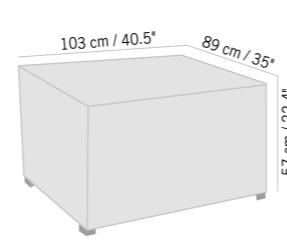

HOUSSE DE PROTECTION FAUTEUIL
PROTECTION COVER ARMCHAIR
HP03552