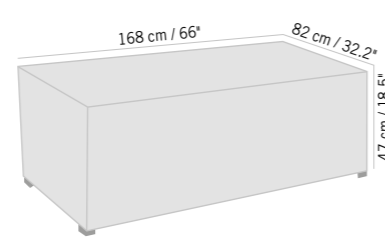

HOUSSE DE PROTECTION x 2/3
PROTECTION COVER
HP03531