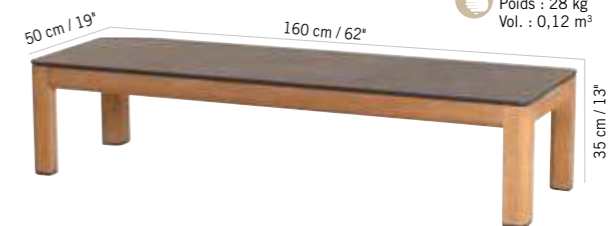

TEKURA HPL LOW TABLE

Teck, HPL ardoise
Teak, slate grey HPL
TA02306*

Colisage : 1pc/1box
Poids : 13 kg
Vol. : 0,06 m³

TABLE BASSE TEKURA HPL

TEKURA HPL LOW TABLE

Teck, HPL ardoise
Teak, slate grey top
TA03304*